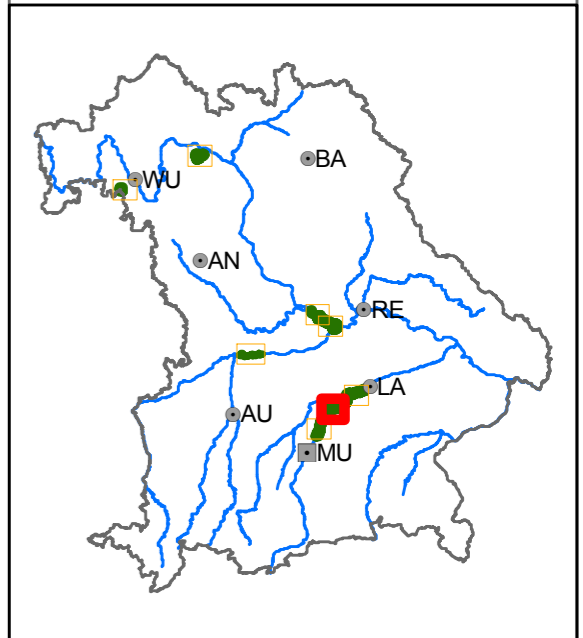

# Naturwald

(Art. 12a BayWaldG)

- Auwälder an der mittleren Isar
- Naturschutzgebiete
- Naturwaldreservate

Geodaten: Bayerische Staatsforsten, BaySF  
 Bayerische Landesvermessung LDBV.  
 Landesamt für Umwelt LfU