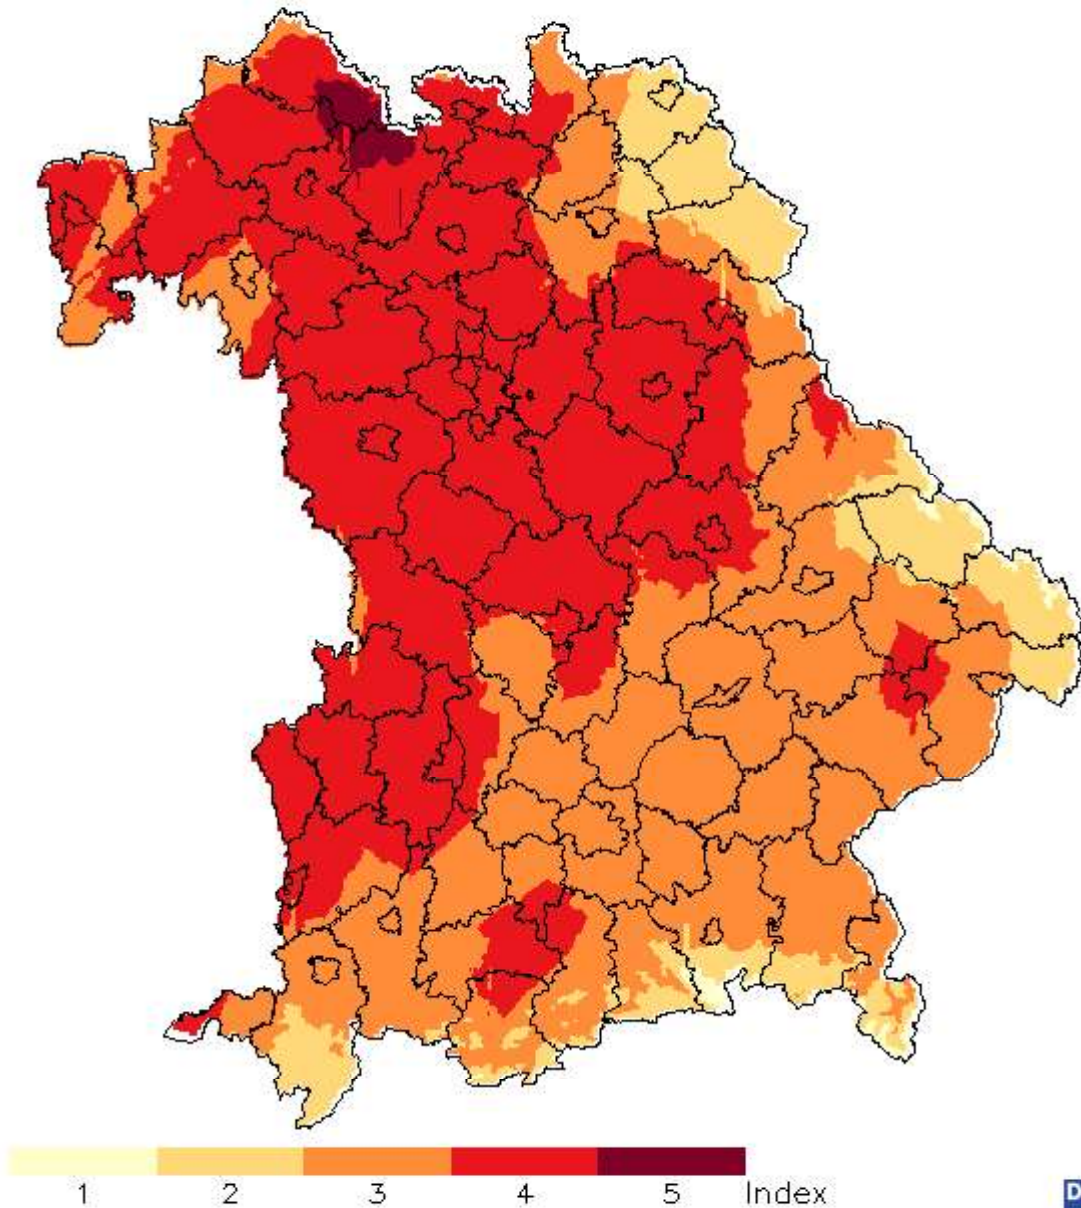

Waldbrandgefahrenindex für Bayern
17.06.2023

Deutscher Wetterdienst (erstellt 16.6.2023 4:08 UTC)
Geobasisdaten © Bundesamt für Kartographie und Geodäsie (www.bkg.bund.de)

Waldbrandgefahrenindex für Bayern
18.06.2023

Deutscher Wetterdienst (erstellt 18.6.2023 4:08 UTC)
Geobasisdaten © Bundesamt für Kartographie und Geodäsie (www.bkg.bund.de)