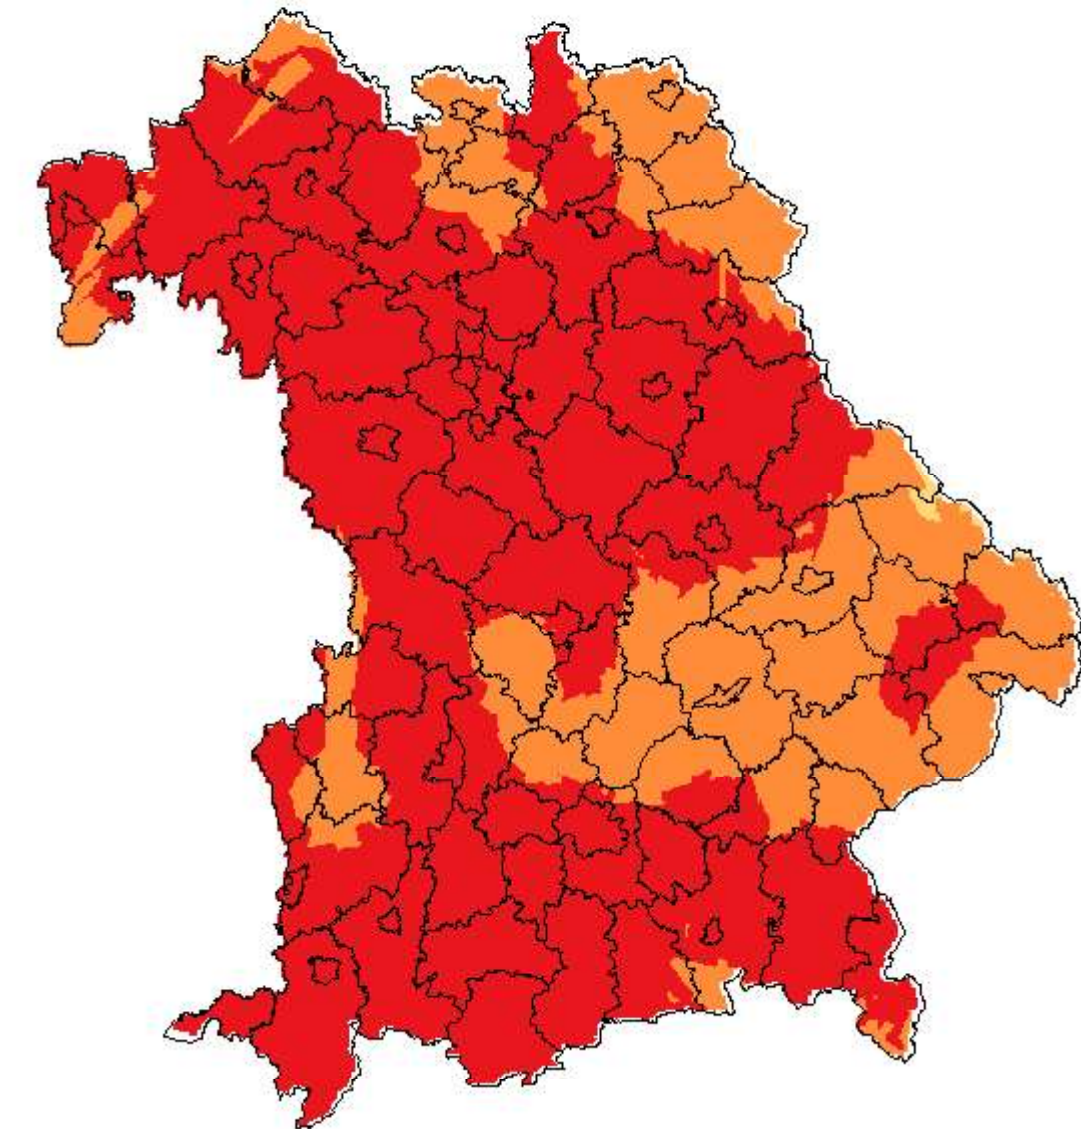

Waldbrandgefahrenindex für Bayern
17.06.2023

Deutscher Wetterdienst (erstellt 16.6.2023 4:08 UTC)
Geobasisdaten © Bundesamt für Kartographie und Geodäsie (www.bkg.bund.de)

Waldbrandgefahrenindex für Bayern
18.06.2023

Deutscher Wetterdienst (erstellt 18.6.2023 4:08 UTC)
Geobasisdaten © Bundesamt für Kartographie und Geodäsie (www.bkg.bund.de)